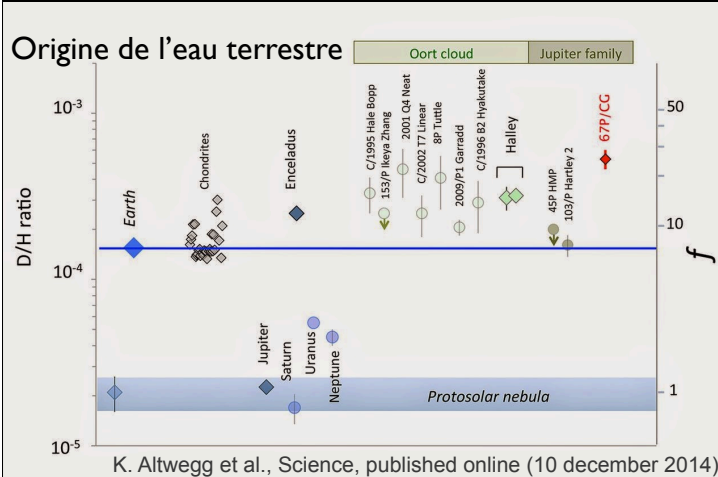

Centre d'Histoire des Sciences et des Techniques

### Philae et Rosetta à l'abordage de la comète 67/P: leçons astronomiques d'un exploit technologique

Samedi 20 février 2016, 10 à 12h  
Auditoire F (Forum, Campus Plaine)

Entrée: 4 €, gratuit pour étudiants et membres Altair